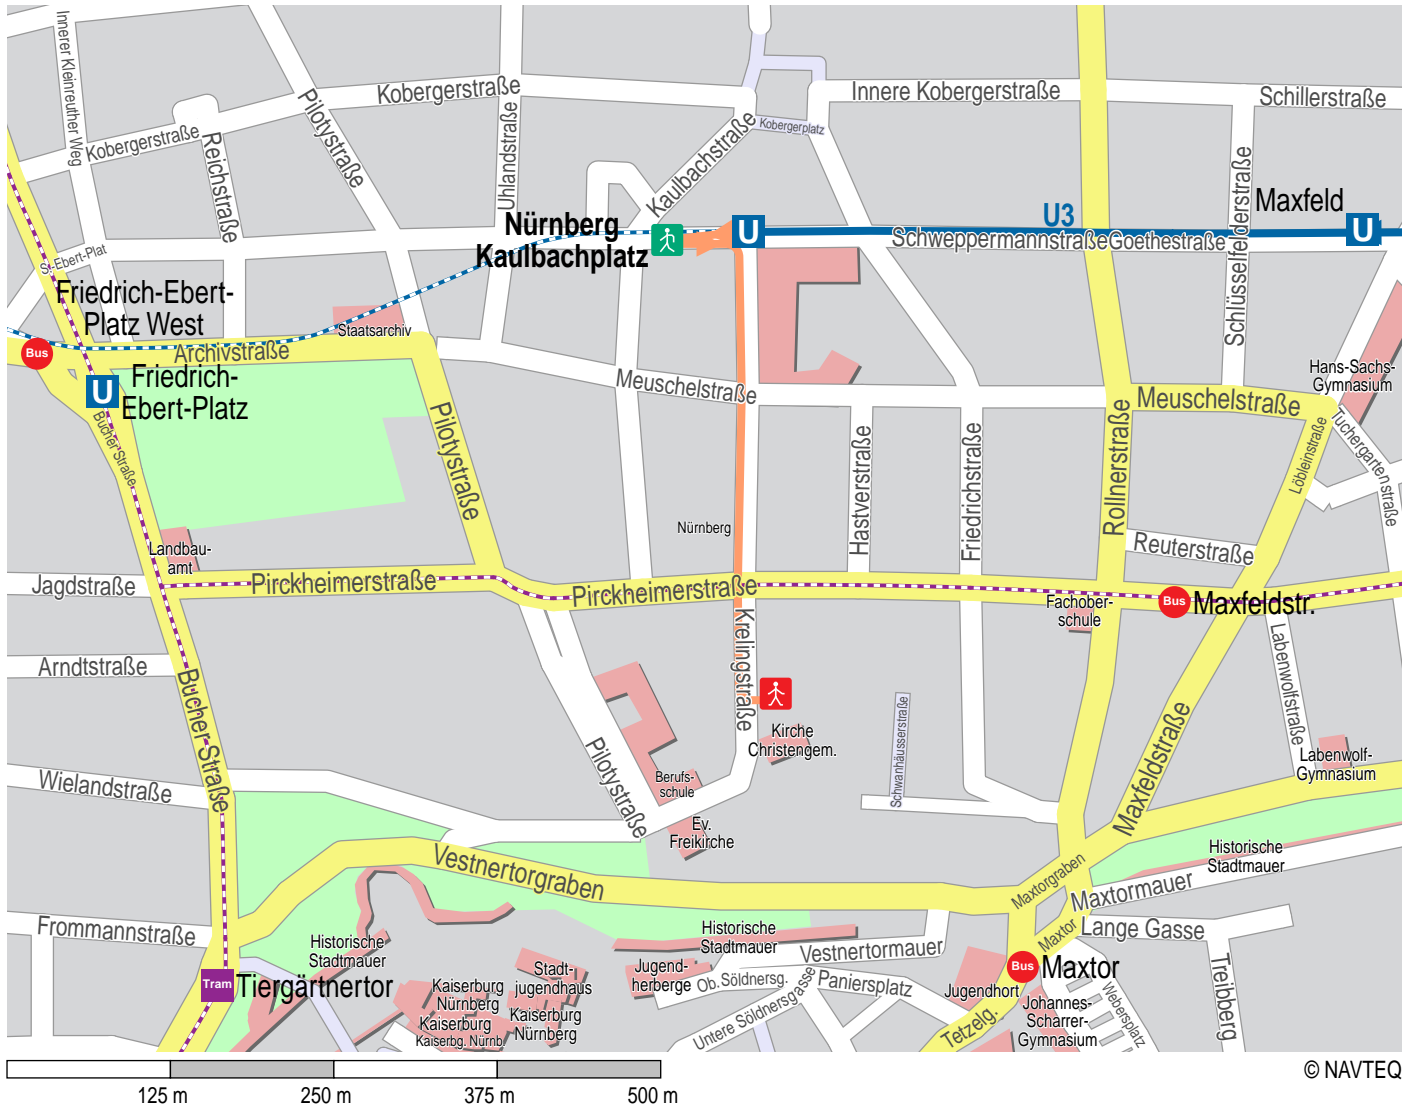

Weg von Nürnberg Kaulbachplatz nach Krelingstraße 26

- Fußweg
- U U-Bahn
- 🚶 Start Fußweg
- 🚶 Ende Fußweg
- Bus
- Tram Straßenbahn
- U-Bahn

1.	Start Nürnberg Kaulbachplatz		
2.	Schweppermannstraße	60 m	60 m
3.	↗ rechts Krelingstraße	350 m	410 m
4.	Ankunft Krelingstraße 26		